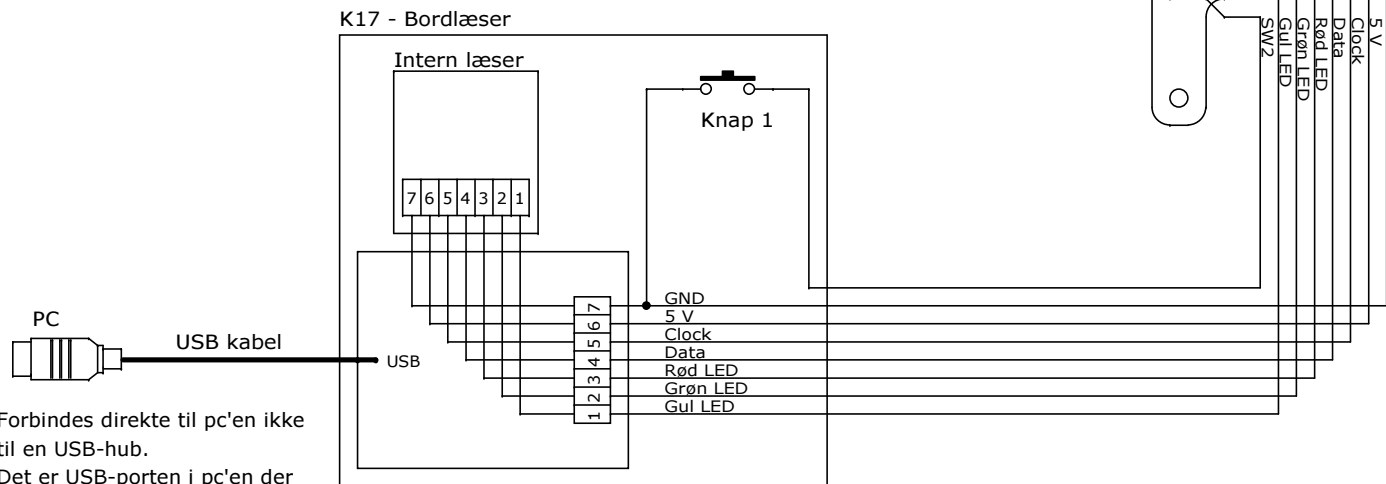

Knap 1 funktioner:

- 1) Indlæsning af nøglekoder fra håndsender til pc.
- 2) Kloning af nøglekode fra kort til håndsender.

Kortet skal læses af den interne eller en ekstern læser tilsluttet den samme K17 bordlæser.

PC
USB kabel
USB

Forbindes direkte til pc'en ikke til en USB-hub.
Det er USB-porten i pc'en der begrænser strømmen der kan leveres på 5 V.

K17 - Bordlæser

T550-S - Radiomodtager for Håndsender

SW1 forbindes til GND.
SW2 forbindes til GND gennem en kontakt.

Forbindelse af T550-S til K17 Radiomodtager for håndsender

T550-S radiomodtageren kombineret med K17 bordlæseren til indlæsning af nøglekoder fra håndsendere til UniLock og opdatering af nøglekoder i håndsendere.