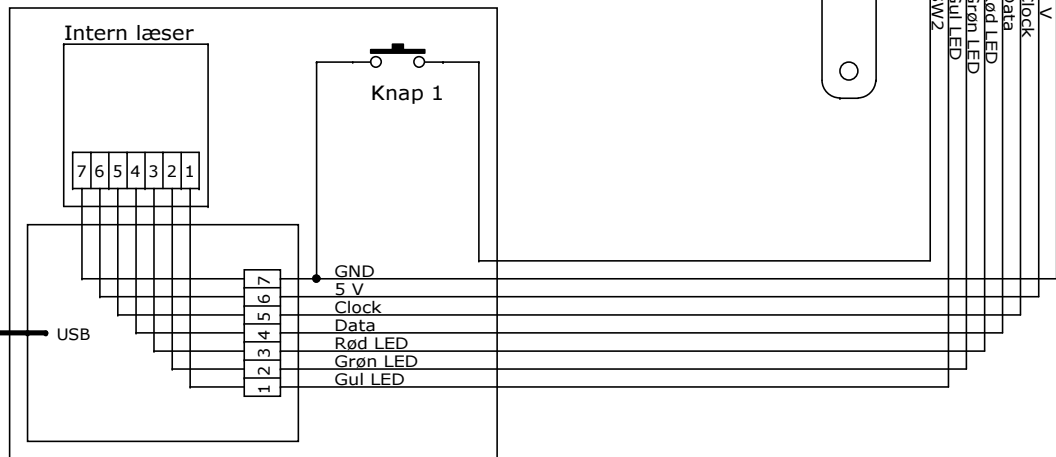

Knap 1 funktioner:

- 1) Indlæsning af nøglekoder fra håndsender til pc.
- 2) Kloning af nøglekode fra kort til håndsender.

Kortet skal læses af den interne eller en ekstern læser tilsluttet den samme K17 bordlæser.

PC
USB kabel
USB

Forbindes direkte til pc'en ikke til en USB-hub.
Det er USB-porten i pc'en der begrænser strømmen der kan leveres på 5 V.

K17 - Bordlæser

T550-S - Radiomodtager for Håndsender

SW1 forbindes til GND.
SW2 forbindes til GND gennem en kontakt.

Forbindelse af T550-S til K17 Radiomodtager for håndsender

T550-S radiomodtageren kombineret med K17 bordlæseren til indlæsning af nøglekoder fra håndsendere til UniLock og opdatering af nøglekoder i håndsendere.