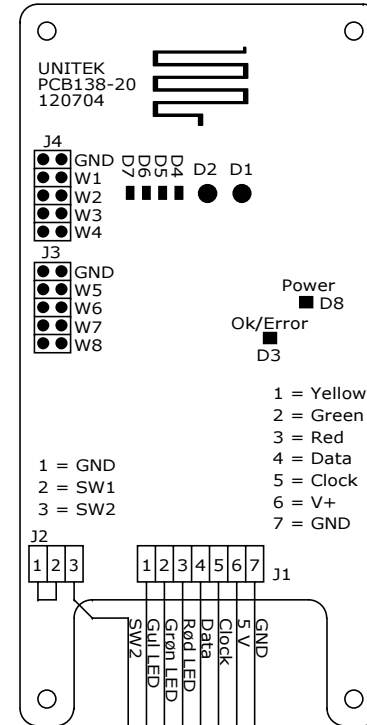

Knap 1 funktioner:

- 1) Indlæsning af nøglekoder fra håndsender til pc.
- 2) Kloning af nøglekode fra kort til håndsender.

Kortet skal læses af den interne eller en ekstern læser tilsluttet den samme K17 bordlæser.

PC
USB kabel
USB

Forbindes direkte til pc'en ikke til en USB-hub.
Det er USB-porten i pc'en der begrænser strømmen der kan leveres på 5 V.

K17 - Bordlæser

T550-S - Radiomodtager for Håndsender

SW1 forbindes til GND.
SW2 forbindes til GND gennem en kontakt.

Forbindelse af T550-S til K17 Radiomodtager for håndsender

T550-S radiomodtageren kombineret med K17 bordlæseren til indlæsning af nøglekoder fra håndsendere til UniLock og opdatering af nøglekoder i håndsendere.